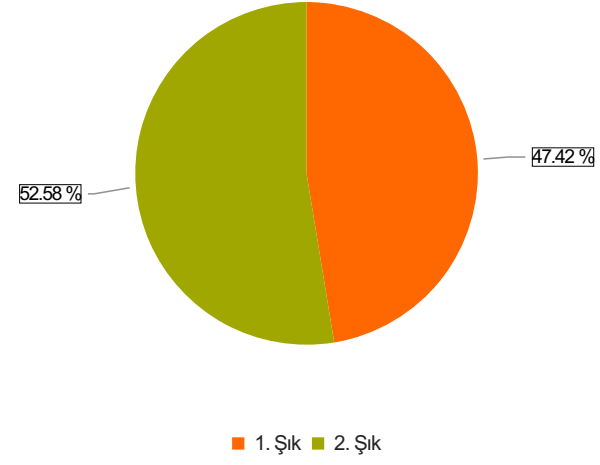

Mesleki ve Etik Değerler Eğitimi Sonuçları

(17.07.2024 Tarihli Mesleki ve Etik Değerler Eğitimi)

S.1 Cinsiyetiniz:

Ortalama:1,53

1. Soru

1. Soru

Şıklar

1. Kadın
2. Erkek

2. Soru

2. Soru

**Şıklar**

1. 20-25
2. 26-31
3. 32-37
4. 38-43
5. 44-49
6. 50 ve üzeri

3. Soru

3. Soru

**Şıklar**

1. İdari Personel
2. Akademik Personel
3. Sürekli İşçi
4. Sözleşmeli Personel