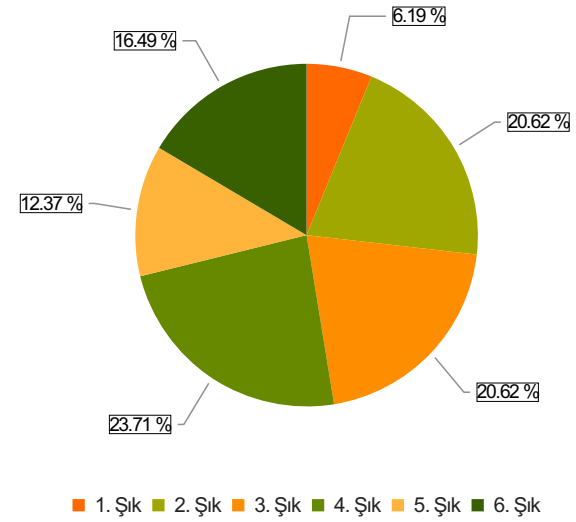

Mesleki ve Etik Değerler Eğitimi Sonuçları

(17.07.2024 Tarihli Mesleki ve Etik Değerler Eğitimi)

S.1 Cinsiyetiniz:

Ortalama:1,53

1. Soru

1. Soru

Şıklar

1. Kadın
2. Erkek

2. Soru

2. Soru

**Şıklar**

1. 20-25
2. 26-31
3. 32-37
4. 38-43
5. 44-49
6. 50 ve üzeri

3. Soru

3. Soru

**Şıklar**

1. İdari Personel
2. Akademik Personel
3. Sürekli İşçi
4. Sözleşmeli Personel