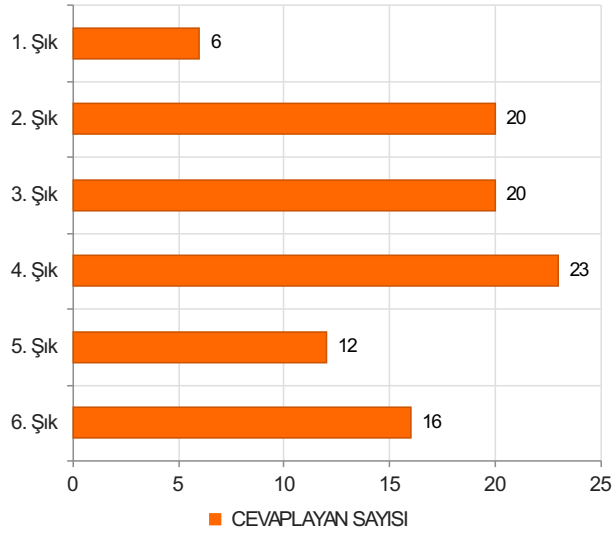

Mesleki ve Etik Değerler Eğitimi Sonuçları

(17.07.2024 Tarihli Mesleki ve Etik Değerler Eğitimi)

S.1 Cinsiyetiniz:

Ortalama:1,53

1. Soru

1. Soru

Şıklar

1. Kadın
2. Erkek

2. Soru

2. Soru

**Şıklar**

1. 20-25
2. 26-31
3. 32-37
4. 38-43
5. 44-49
6. 50 ve üzeri

3. Soru

3. Soru

**Şıklar**

1. İdari Personel
2. Akademik Personel
3. Sürekli İşçi
4. Sözleşmeli Personel

4. Soru

4. Soru

**Şıklar**

1. Lise
2. Önlisans
3. Lisans
4. Yüksek Lisans
5. Doktora

5. Soru

5. Soru

**Şıklar**

1. 1-4 yıl
2. 5-9 yıl
3. 10-14 yıl
4. 15-19 yıl
5. 20 yıl ve üzeri