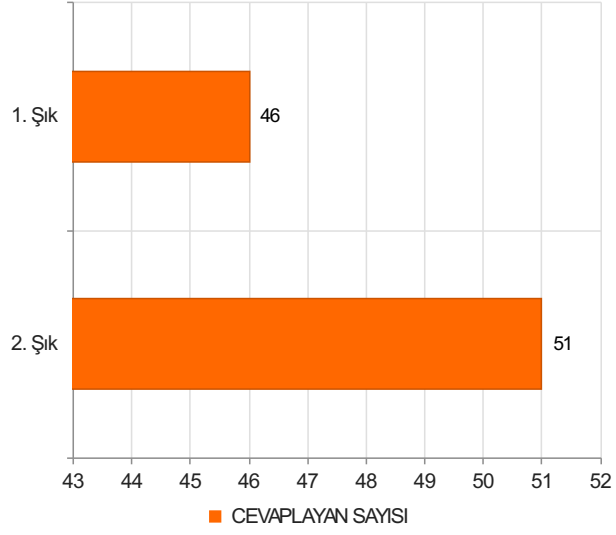

Mesleki ve Etik Değerler Eğitimi Sonuçları

(17.07.2024 Tarihli Mesleki ve Etik Değerler Eğitimi)

S.1 Cinsiyetiniz:

Ortalama:1,53

1. Soru

1. Soru

Şıklar

1. Kadın
2. Erkek

2. Soru

2. Soru

**Şıklar**

1. 20-25
2. 26-31
3. 32-37
4. 38-43
5. 44-49
6. 50 ve üzeri

3. Soru

3. Soru

**Şıklar**

1. İdari Personel
2. Akademik Personel
3. Sürekli İşçi
4. Sözleşmeli Personel

4. Soru

4. Soru

**Şıklar**

1. Lise
2. Önlisans
3. Lisans
4. Yüksek Lisans
5. Doktora

5. Soru

5. Soru

**Şıklar**

1. 1-4 yıl
2. 5-9 yıl
3. 10-14 yıl
4. 15-19 yıl
5. 20 yıl ve üzeri