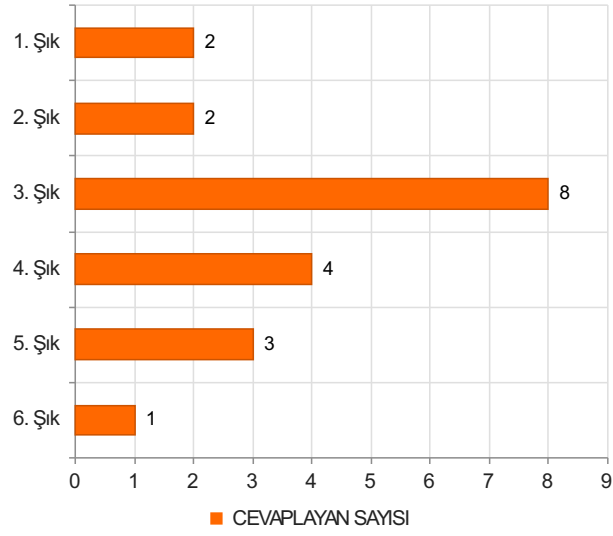

# “Resmi Yazışma Kuralları” Eğitimi Değerlendirme Anketi Sonuçları (Eğitim)

S.1 Cinsiyetiniz :

Ortalama:1,5

1. Soru

1. Soru

## Şıklar

1. Kadın
2. Erkek

2. Soru

2. Soru

**Şıklar**

1. 20-25
2. 26-31
3. 32-37
4. 38-43
5. 44-49
6. 50 ve üzeri

3. Soru

3. Soru