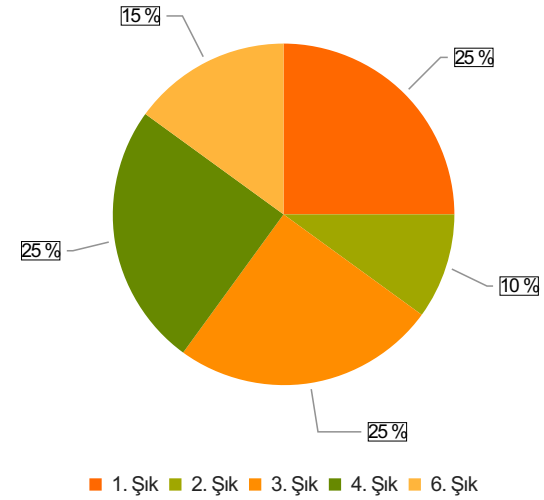

## Şıklar

1. Kadın
2. Erkek

2. Soru

2. Soru

**Şıklar**

1. 20-25
2. 26-31
3. 32-37
4. 38-43
5. 44-49
6. 50 ve üzeri

3. Soru

3. Soru

**Şıklar**

1. İdari Personel
2. Akademik Personel
3. Sürekli İşçi
4. Sözleşmeli Personel

4. Soru

4. Soru

**Şıklar**

1. Lise
2. Önlisans
3. Lisans
4. Yüksek Lisans
5. Doktora

5. Soru

5. Soru

**Şıklar**

1. 1-4 yıl
2. 5-9 yıl
3. 10-14 yıl
4. 15-19 yıl
5. 20 yıl ve üzeri

6. Soru

6. Soru

**Şıklar**

- 1-4 yıl
- 5-9 yıl
- 10-14 yıl
- 15-19 yıl
- 20-24 yıl
- 25 yıl ve üzeri

1. Soru

1. Soru