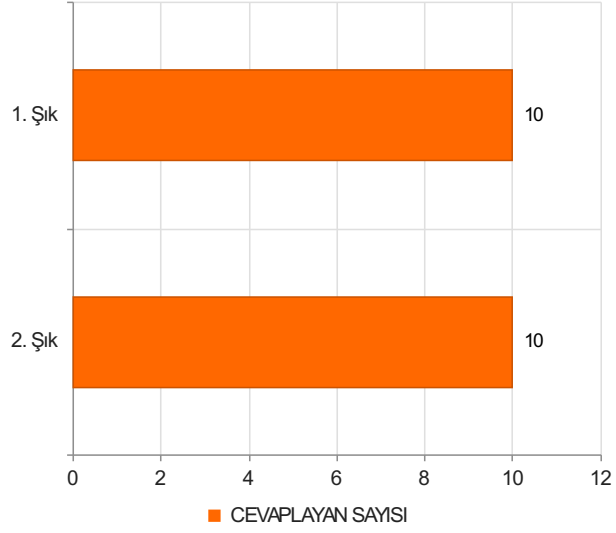

# “Resmi Yazışma Kuralları” Eğitimi Değerlendirme Anketi Sonuçları (Eğitim)

S.1 Cinsiyetiniz :

Ortalama:1,5

1. Soru

1. Soru

## Şıklar

1. Kadın
2. Erkek

2. Soru

2. Soru

**Şıklar**

1. 20-25
2. 26-31
3. 32-37
4. 38-43
5. 44-49
6. 50 ve üzeri

3. Soru

3. Soru