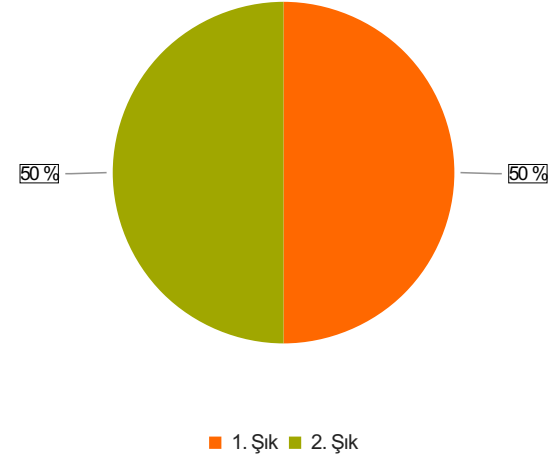

# “Resmi Yazışma Kuralları” Eğitimi Değerlendirme Anketi Sonuçları (Eğitim)

S.1 Cinsiyetiniz :

Ortalama:1,5

1. Soru

1. Soru

## Şıklar

1. Kadın
2. Erkek

2. Soru

2. Soru

**Şıklar**

1. 20-25
2. 26-31
3. 32-37
4. 38-43
5. 44-49
6. 50 ve üzeri

3. Soru

3. Soru