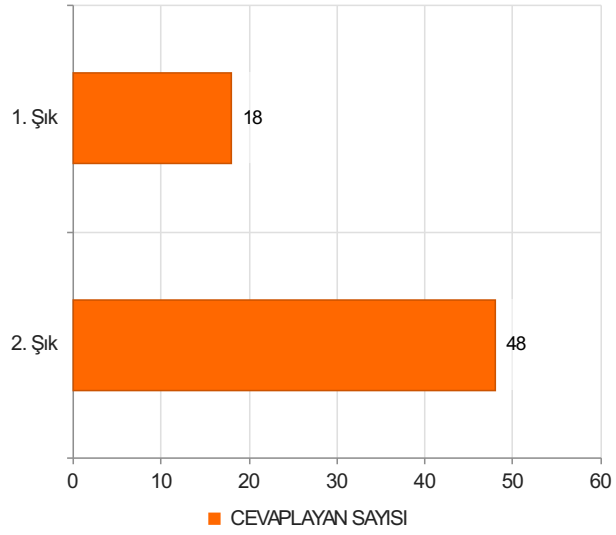

Disiplin Soruřturmalarına Yönelik Eđitim Sonuları

(Disiplin Soruřturmalarına Yönelik Eđitim (21-25.04.2025))

S.1 Cinsiyetiniz :

Ortalama:1,73

1. Soru

1. Soru

Őıklar

1. Kadın
2. Erkek

2. Soru

2. Soru

**Şıklar**

1. 20-25
2. 26-31
3. 32-37
4. 38-43
5. 44-49
6. 50 ve üzeri

3. Soru

3. Soru

**Şıklar**

1. İdari Personel
2. Akademik Personel
3. Sürekli İşçi
4. Sözleşmeli Personel

4. Soru

**Şıklar**

1. Lise
2. Önlisans
3. Lisans
4. Yüksek Lisans
5. Doktora

5. Soru

5. Soru

**Şıklar**

1. 1-4 yıl
2. 5-9 yıl
3. 10-14 yıl
4. 15-19 yıl
5. 20 yıl ve üzeri

6. Soru