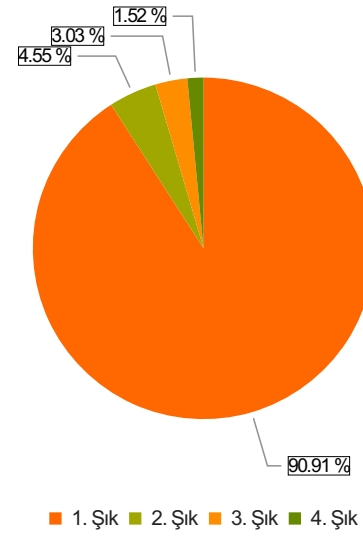

Disiplin Soruřturmalarına Yönelik Eđitim Sonuları

(Disiplin Soruřturmalarına Yönelik Eđitim (21-25.04.2025))

S.1 Cinsiyetiniz :

Ortalama:1,73

1. Soru

1. Soru

Őıklar

1. Kadın
2. Erkek

2. Soru

2. Soru

**Şıklar**

1. 20-25
2. 26-31
3. 32-37
4. 38-43
5. 44-49
6. 50 ve üzeri

3. Soru

3. Soru

**Şıklar**

1. İdari Personel
2. Akademik Personel
3. Sürekli İşçi
4. Sözleşmeli Personel

4. Soru

**Şıklar**

1. Lise
2. Önlisans
3. Lisans
4. Yüksek Lisans
5. Doktora

5. Soru

5. Soru

**Şıklar**

1. 1-4 yıl
2. 5-9 yıl
3. 10-14 yıl
4. 15-19 yıl
5. 20 yıl ve üzeri

6. Soru

6. Soru

**Şıklar**

1. 1-4 yıl
2. 5-9 yıl
3. 10-14 yıl
4. 15-19 yıl
5. 20-24 yıl
6. 25 yıl ve üzeri

1. Soru

1. Soru

**Şıklar**

1. Kesinlikle Katılmıyorum
2. Katılmıyorum
3. Kararsızım
4. Katılıyorum
5. Kesinlikle Katılıyorum