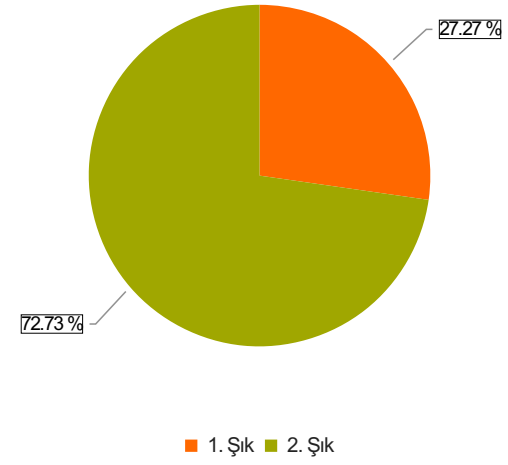

Disiplin Soruřturmalarına Yönelik Eđitim Sonuları

(Disiplin Soruřturmalarına Yönelik Eđitim (21-25.04.2025))

S.1 Cinsiyetiniz :

Ortalama:1,73

1. Soru

1. Soru

Őıklar

1. Kadın
2. Erkek

2. Soru

2. Soru

**Şıklar**

1. 20-25
2. 26-31
3. 32-37
4. 38-43
5. 44-49
6. 50 ve üzeri

3. Soru

3. Soru

**Şıklar**

1. İdari Personel
2. Akademik Personel
3. Sürekli İşçi
4. Sözleşmeli Personel