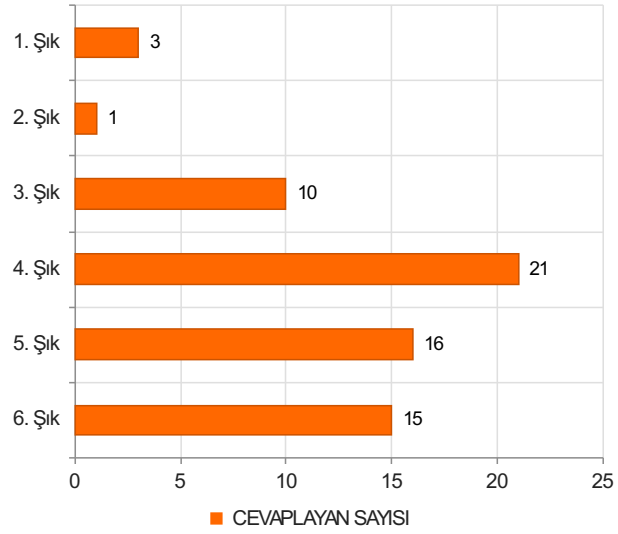

Disiplin Soruřturmalarına Yönelik Eđitim Sonuları

(Disiplin Soruřturmalarına Yönelik Eđitim (21-25.04.2025))

S.1 Cinsiyetiniz :

Ortalama:1,73

1. Soru

1. Soru

Őıklar

1. Kadın
2. Erkek

2. Soru

2. Soru

**Şıklar**

1. 20-25
2. 26-31
3. 32-37
4. 38-43
5. 44-49
6. 50 ve üzeri

3. Soru

3. Soru

**Şıklar**

1. İdari Personel
2. Akademik Personel
3. Sürekli İşçi
4. Sözleşmeli Personel

4. Soru

**Şıklar**

1. Lise
2. Önlisans
3. Lisans
4. Yüksek Lisans
5. Doktora

5. Soru

5. Soru

**Şıklar**

1. 1-4 yıl
2. 5-9 yıl
3. 10-14 yıl
4. 15-19 yıl
5. 20 yıl ve üzeri

6. Soru