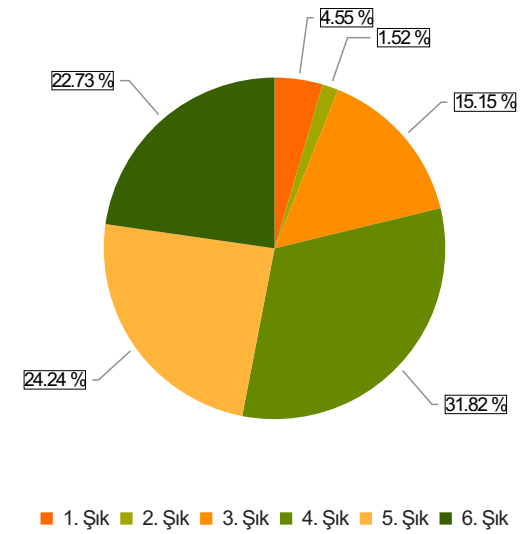

Disiplin Soruřturmalarına Yönelik Eđitim Sonuları

(Disiplin Soruřturmalarına Yönelik Eđitim (21-25.04.2025))

S.1 Cinsiyetiniz :

Ortalama:1,73

1. Soru

1. Soru

Őıklar

1. Kadın
2. Erkek

2. Soru

2. Soru

**Şıklar**

1. 20-25
2. 26-31
3. 32-37
4. 38-43
5. 44-49
6. 50 ve üzeri

3. Soru

3. Soru

**Şıklar**

1. İdari Personel
2. Akademik Personel
3. Sürekli İşçi
4. Sözleşmeli Personel