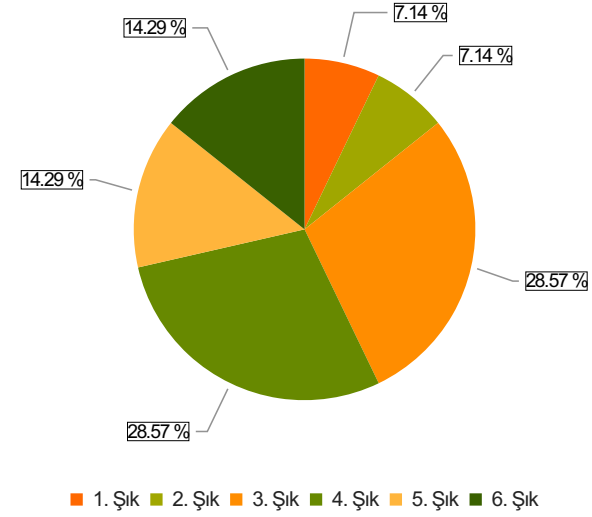

Protokol ve Sosyal Davranış Kuralları Eğitimi (31.12.2025) Sonuçları

(Protokol ve Sosyal Davranış Kuralları)

S.1 Cinsiyetiniz:

Ortalama:1,43

1. Soru

1. Soru

Şıklar

1. Kadın
2. Erkek

2. Soru

2. Soru

**Şıklar**

1. 20-25
2. 26-31
3. 32-37
4. 38-43
5. 44-49
6. 50 ve üzeri

3. Soru

3. Soru

**Şıklar**

1. İdari Personel
2. Akademik Personel
3. Sürekli İşçi
4. Sözleşmeli Personel