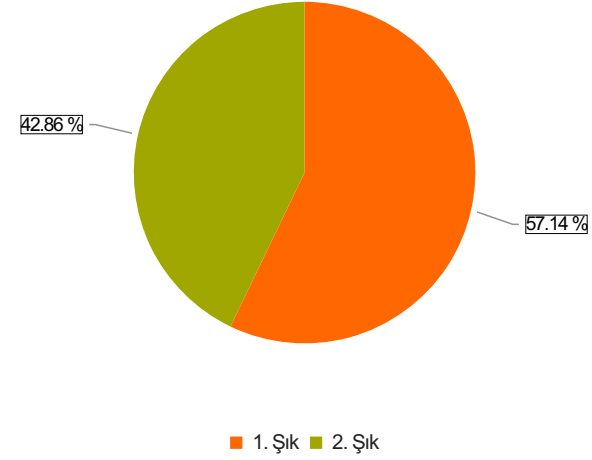

Protokol ve Sosyal Davranış Kuralları Eğitimi (31.12.2025) Sonuçları

(Protokol ve Sosyal Davranış Kuralları)

S.1 Cinsiyetiniz:

Ortalama:1,43

1. Soru

1. Soru

Şıklar

1. Kadın
2. Erkek

2. Soru

2. Soru

**Şıklar**

1. 20-25
2. 26-31
3. 32-37
4. 38-43
5. 44-49
6. 50 ve üzeri

3. Soru

3. Soru

**Şıklar**

1. İdari Personel
2. Akademik Personel
3. Sürekli İşçi
4. Sözleşmeli Personel