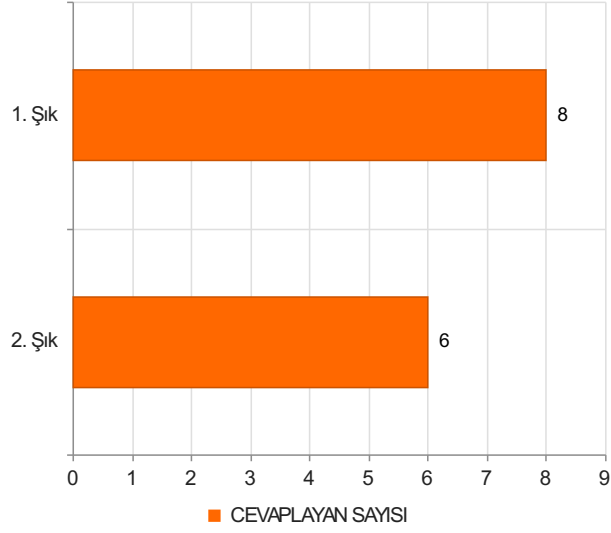

Protokol ve Sosyal Davranış Kuralları Eğitimi (31.12.2025) Sonuçları

(Protokol ve Sosyal Davranış Kuralları)

S.1 Cinsiyetiniz:

Ortalama:1,43

1. Soru

1. Soru

Şıklar

1. Kadın
2. Erkek

2. Soru

2. Soru

**Şıklar**

1. 20-25
2. 26-31
3. 32-37
4. 38-43
5. 44-49
6. 50 ve üzeri

3. Soru

3. Soru

**Şıklar**

1. İdari Personel
2. Akademik Personel
3. Sürekli İşçi
4. Sözleşmeli Personel