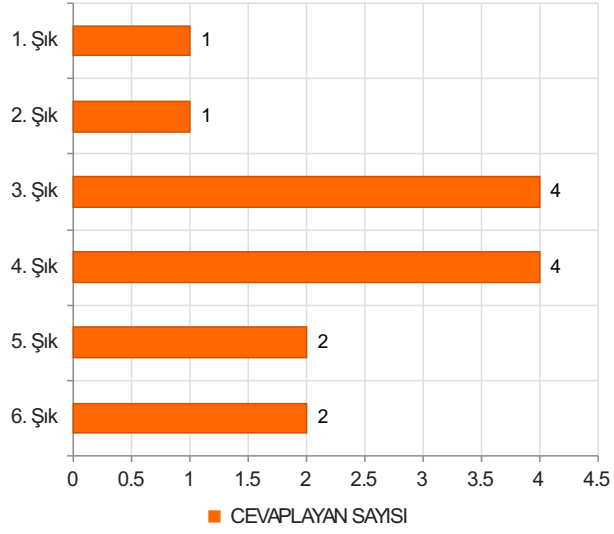

Protokol ve Sosyal Davranış Kuralları Eğitimi (31.12.2025) Sonuçları

(Protokol ve Sosyal Davranış Kuralları)

S.1 Cinsiyetiniz:

Ortalama:1,43

1. Soru

1. Soru

Şıklar

1. Kadın
2. Erkek

2. Soru

2. Soru

**Şıklar**

1. 20-25
2. 26-31
3. 32-37
4. 38-43
5. 44-49
6. 50 ve üzeri

3. Soru

3. Soru

**Şıklar**

1. İdari Personel
2. Akademik Personel
3. Sürekli İşçi
4. Sözleşmeli Personel

4. Soru

4. Soru

**Şıklar**

1. Lise
2. Önlisans
3. Lisans
4. Yüksek Lisans
5. Doktora

5. Soru

5. Soru

**Şıklar**

1. 1-4 yıl
2. 5-9 yıl
3. 10-14 yıl
4. 15-19 yıl
5. 20 yıl ve üzeri