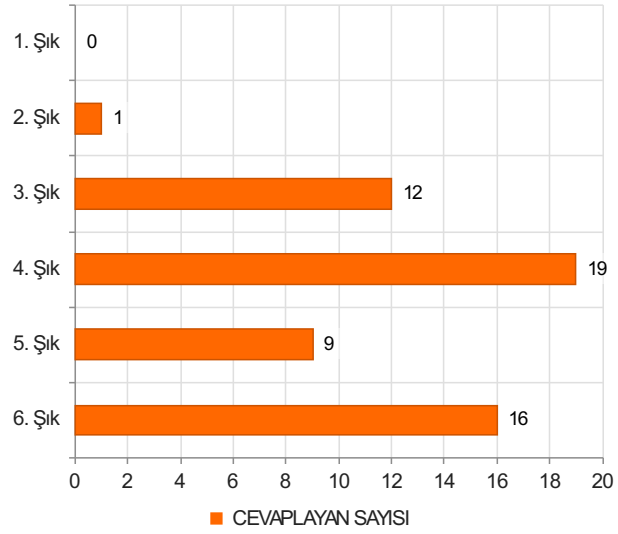

Yönetişim Eğitimi (03.11.2025) Sonuçları

(Yönetişim Eğitimi (03.11.2025))

S.1 Cinsiyetiniz :

Ortalama:1,56

1. Soru

1. Soru

Şıklar

1. Kadın
2. Erkek

2. Soru

2. Soru

**Şıklar**

1. 20-25
2. 26-31
3. 32-37
4. 38-43
5. 44-49
6. 50 ve üzeri

3. Soru

3. Soru

**Şıklar**

1. İdari Personel
2. Akademik Personel
3. Sürekli İşçi
4. Sözleşmeli Personel

4. Soru

4. Soru

**Şıklar**

1. Lise
2. Önlisans
3. Lisans
4. Yüksek Lisans
5. Doktora

5. Soru

5. Soru

**Şıklar**

1. 1-4 yıl
2. 5-9 yıl
3. 10-14 yıl
4. 15-19 yıl
5. 20 yıl ve üzeri