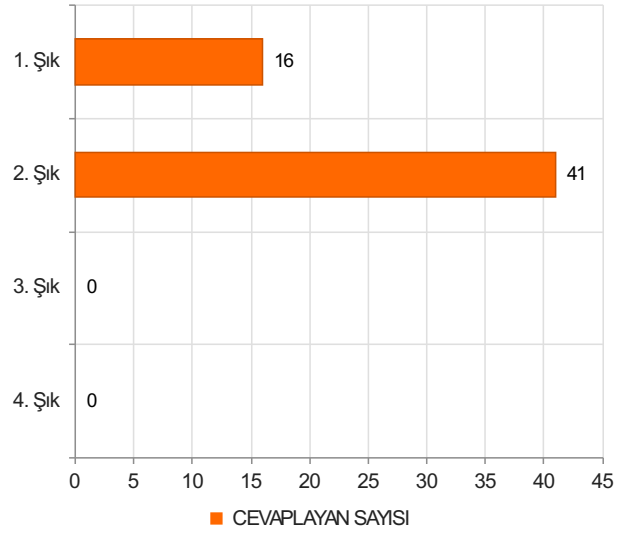

Yönetişim Eğitimi (03.11.2025) Sonuçları

(Yönetişim Eğitimi (03.11.2025))

S.1 Cinsiyetiniz :

Ortalama:1,56

1. Soru

1. Soru

Şıklar

1. Kadın
2. Erkek

2. Soru

2. Soru

**Şıklar**

1. 20-25
2. 26-31
3. 32-37
4. 38-43
5. 44-49
6. 50 ve üzeri

3. Soru

3. Soru

**Şıklar**

1. İdari Personel
2. Akademik Personel
3. Sürekli İşçi
4. Sözleşmeli Personel

4. Soru

4. Soru

**Şıklar**

1. Lise
2. Önlisans
3. Lisans
4. Yüksek Lisans
5. Doktora

5. Soru

5. Soru

**Şıklar**

1. 1-4 yıl
2. 5-9 yıl
3. 10-14 yıl
4. 15-19 yıl
5. 20 yıl ve üzeri

6. Soru

6. Soru

**Şıklar**

1. 1-4 yıl
2. 5-9 yıl
3. 10-14 yıl
4. 15-19 yıl
5. 20-24 yıl
6. 25 yıl ve üzeri

1. Soru

1. Soru

**Şıklar**

1. Kesinlikle Katılmıyorum
2. Katılmıyorum
3. Kararsızım
4. Katılıyorum
5. Kesinlikle Katılıyorum