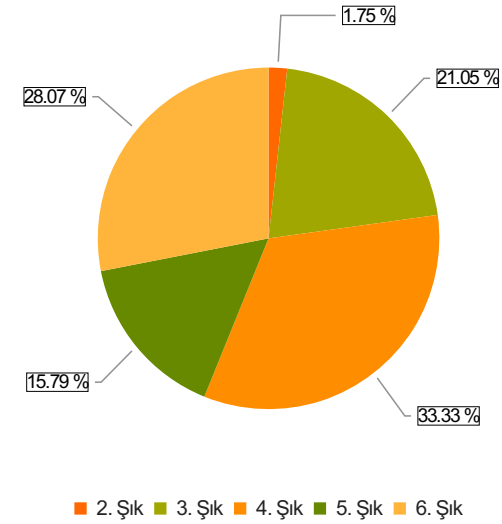

Yönetişim Eğitimi (03.11.2025) Sonuçları

(Yönetişim Eğitimi (03.11.2025))

S.1 Cinsiyetiniz :

Ortalama:1,56

1. Soru

1. Soru

Şıklar

1. Kadın
2. Erkek

2. Soru

2. Soru

**Şıklar**

1. 20-25
2. 26-31
3. 32-37
4. 38-43
5. 44-49
6. 50 ve üzeri

3. Soru

3. Soru

**Şıklar**

1. İdari Personel
2. Akademik Personel
3. Sürekli İşçi
4. Sözleşmeli Personel