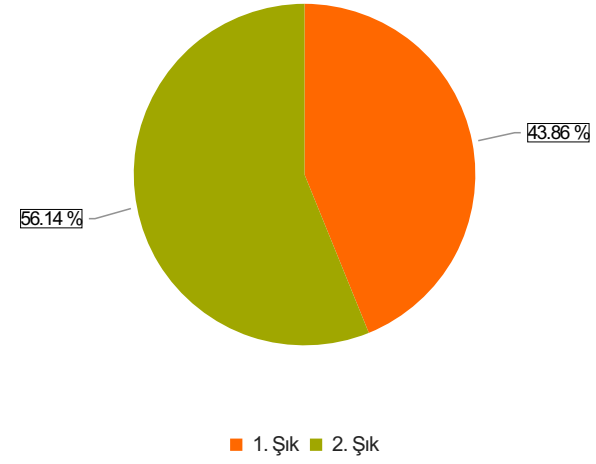

Yönetişim Eğitimi (03.11.2025) Sonuçları

(Yönetişim Eğitimi (03.11.2025))

S.1 Cinsiyetiniz :

Ortalama:1,56

1. Soru

1. Soru

Şıklar

1. Kadın
2. Erkek

2. Soru

2. Soru

**Şıklar**

1. 20-25
2. 26-31
3. 32-37
4. 38-43
5. 44-49
6. 50 ve üzeri

3. Soru

3. Soru

**Şıklar**

1. İdari Personel
2. Akademik Personel
3. Sürekli İşçi
4. Sözleşmeli Personel