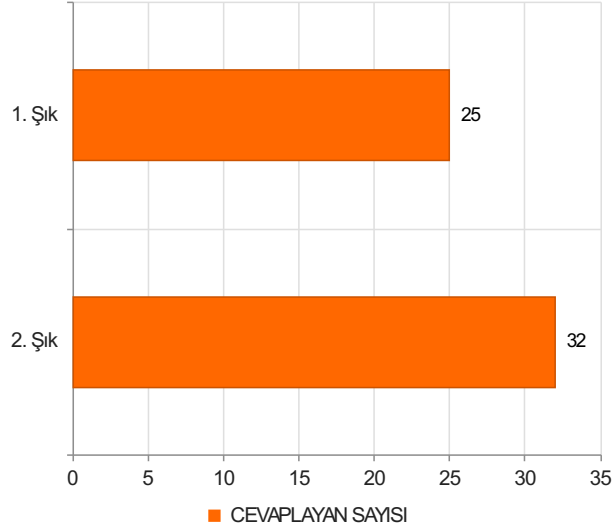

Yönetişim Eğitimi (03.11.2025) Sonuçları

(Yönetişim Eğitimi (03.11.2025))

S.1 Cinsiyetiniz :

Ortalama:1,56

1. Soru

1. Soru

Şıklar

1. Kadın
2. Erkek

2. Soru

2. Soru

**Şıklar**

1. 20-25
2. 26-31
3. 32-37
4. 38-43
5. 44-49
6. 50 ve üzeri

3. Soru

3. Soru

**Şıklar**

1. İdari Personel
2. Akademik Personel
3. Sürekli İşçi
4. Sözleşmeli Personel