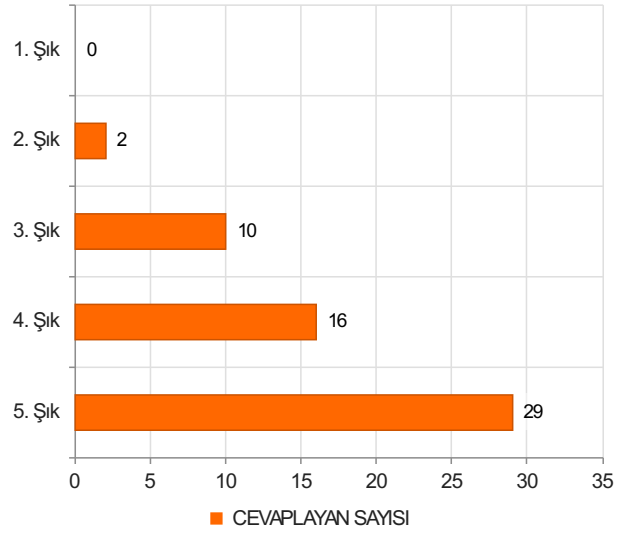

Yönetişim Eğitimi (03.11.2025) Sonuçları

(Yönetişim Eğitimi (03.11.2025))

S.1 Cinsiyetiniz :

Ortalama:1,56

1. Soru

1. Soru

Şıklar

1. Kadın
2. Erkek

2. Soru

2. Soru

**Şıklar**

1. 20-25
2. 26-31
3. 32-37
4. 38-43
5. 44-49
6. 50 ve üzeri

3. Soru

3. Soru

**Şıklar**

1. İdari Personel
2. Akademik Personel
3. Sürekli İşçi
4. Sözleşmeli Personel

4. Soru

4. Soru

**Şıklar**

1. Lise
2. Önlisans
3. Lisans
4. Yüksek Lisans
5. Doktora

5. Soru

5. Soru

**Şıklar**

1. 1-4 yıl
2. 5-9 yıl
3. 10-14 yıl
4. 15-19 yıl
5. 20 yıl ve üzeri

6. Soru

6. Soru

**Şıklar**

1. 1-4 yıl
2. 5-9 yıl
3. 10-14 yıl
4. 15-19 yıl
5. 20-24 yıl
6. 25 yıl ve üzeri

1. Soru

1. Soru

**Şıklar**

1. Kesinlikle Katılmıyorum
2. Katılmıyorum
3. Kararsızım
4. Katılıyorum
5. Kesinlikle Katılıyorum