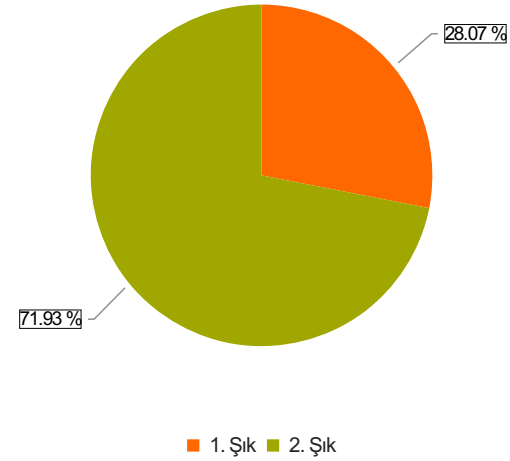

Yönetişim Eğitimi (03.11.2025) Sonuçları

(Yönetişim Eğitimi (03.11.2025))

S.1 Cinsiyetiniz :

Ortalama:1,56

1. Soru

1. Soru

Şıklar

1. Kadın
2. Erkek

2. Soru

2. Soru

**Şıklar**

1. 20-25
2. 26-31
3. 32-37
4. 38-43
5. 44-49
6. 50 ve üzeri

3. Soru

3. Soru

**Şıklar**

1. İdari Personel
2. Akademik Personel
3. Sürekli İşçi
4. Sözleşmeli Personel

4. Soru

4. Soru

**Şıklar**

1. Lise
2. Önlisans
3. Lisans
4. Yüksek Lisans
5. Doktora

5. Soru

5. Soru

**Şıklar**

1. 1-4 yıl
2. 5-9 yıl
3. 10-14 yıl
4. 15-19 yıl
5. 20 yıl ve üzeri

6. Soru

6. Soru

**Şıklar**

1. 1-4 yıl
2. 5-9 yıl
3. 10-14 yıl
4. 15-19 yıl
5. 20-24 yıl
6. 25 yıl ve üzeri

1. Soru

1. Soru

**Şıklar**

1. Kesinlikle Katılmıyorum
2. Katılmıyorum
3. Kararsızım
4. Katılıyorum
5. Kesinlikle Katılıyorum