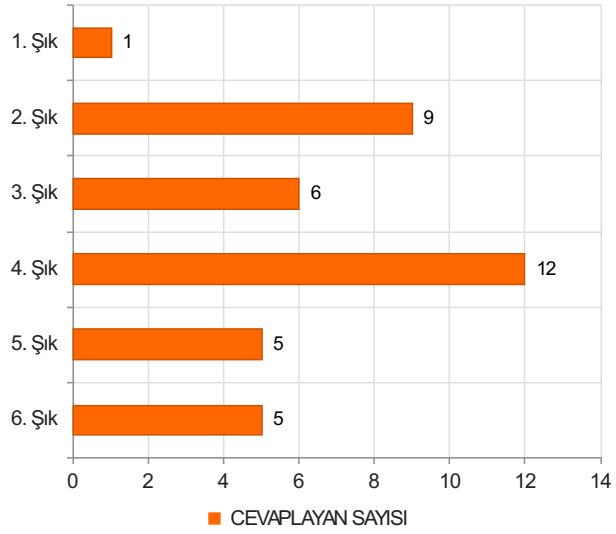

Liderlik Anlayışı, Aidiyet ve İş Birliği Kültürü Eğitimi (23.07.2025) Sonuçları

(Liderlik Anlayışı, Aidiyet ve İş Birliği Kültürü Eğitimi (23.07.2025))

S.1 Cinsiyetiniz:

Ortalama:1,55

1. Soru

1. Soru

Şıklar

1. Kadın
2. Erkek

2. Soru

2. Soru

**Şıklar**

1. 20-25
2. 26-31
3. 32-37
4. 38-43
5. 44-49
6. 50 ve üzeri

3. Soru

3. Soru

**Şıklar**