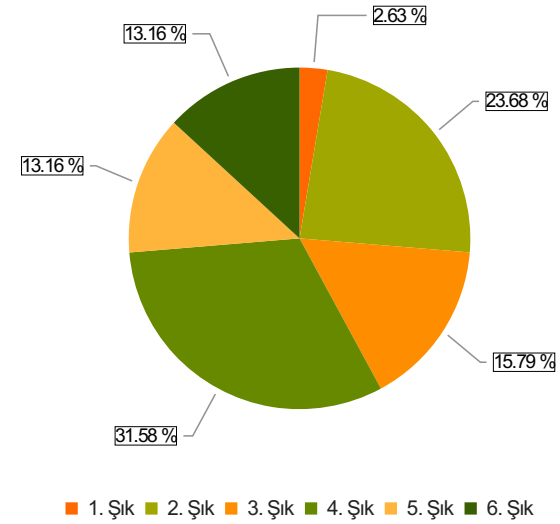

Liderlik Anlayışı, Aidiyet ve İş Birliği Kültürü Eğitimi (23.07.2025) Sonuçları

(Liderlik Anlayışı, Aidiyet ve İş Birliği Kültürü Eğitimi (23.07.2025))

S.1 Cinsiyetiniz:

Ortalama:1,55

1. Soru

1. Soru

Şıklar

1. Kadın
2. Erkek

2. Soru

2. Soru

**Şıklar**

1. 20-25
2. 26-31
3. 32-37
4. 38-43
5. 44-49
6. 50 ve üzeri

3. Soru

3. Soru

**Şıklar**