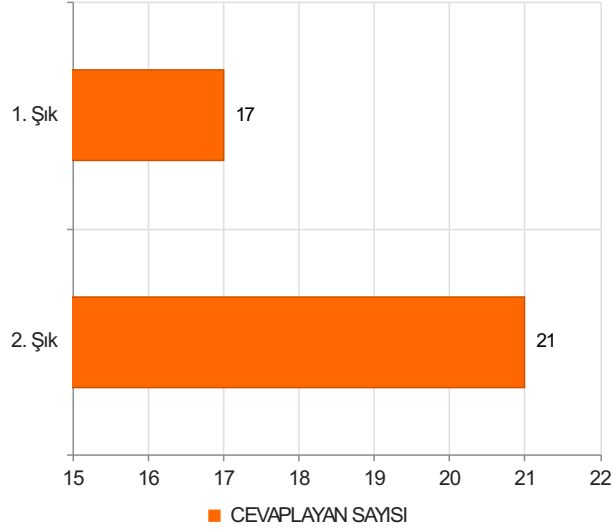

Liderlik Anlayışı, Aidiyet ve İş Birliği Kültürü Eğitimi (23.07.2025) Sonuçları

(Liderlik Anlayışı, Aidiyet ve İş Birliği Kültürü Eğitimi (23.07.2025))

S.1 Cinsiyetiniz:

Ortalama:1,55

1. Soru

1. Soru

Şıklar

1. Kadın
2. Erkek

2. Soru

2. Soru

**Şıklar**

1. 20-25
2. 26-31
3. 32-37
4. 38-43
5. 44-49
6. 50 ve üzeri

3. Soru

3. Soru

**Şıklar**