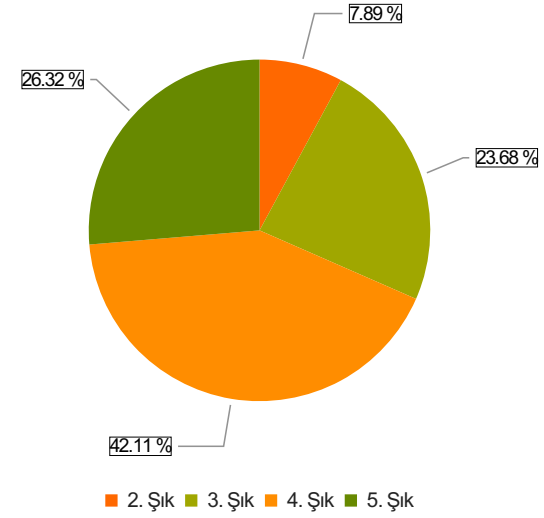

Liderlik Anlayışı, Aidiyet ve İş Birliği Kültürü Eğitimi (23.07.2025) Sonuçları

(Liderlik Anlayışı, Aidiyet ve İş Birliği Kültürü Eğitimi (23.07.2025))

S.1 Cinsiyetiniz:

Ortalama:1,55

1. Soru

1. Soru

Şıklar

1. Kadın
2. Erkek

2. Soru

2. Soru

**Şıklar**

1. 20-25
2. 26-31
3. 32-37
4. 38-43
5. 44-49
6. 50 ve üzeri

3. Soru

3. Soru

**Şıklar**

1. İdari Personel
2. Akademik Personel
3. Sürekli İşçi
4. Sözleşmeli Personel

4. Soru

4. Soru

**Şıklar**

1. Lise
2. Önlisans
3. Lisans
4. Yüksek Lisans
5. Doktora

5. Soru

5. Soru

**Şıklar**

1. 1-4 yıl
2. 5-9 yıl
3. 10-14 yıl
4. 15-19 yıl
5. 20 yıl ve üzeri

6. Soru

6. Soru

**Şıklar**

1. 1-4 yıl
2. 5-9 yıl
3. 10-14 yıl
4. 15-19 yıl
5. 20-24 yıl
6. 25 yıl ve üzeri

1. Soru

1. Soru

**Şıklar**