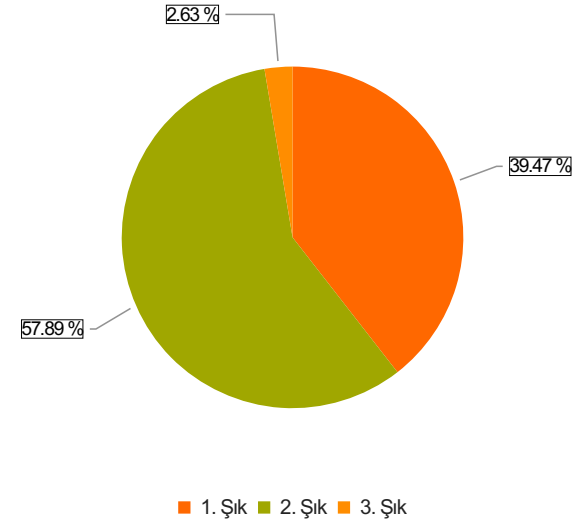

Liderlik Anlayışı, Aidiyet ve İş Birliği Kültürü Eğitimi (23.07.2025) Sonuçları

(Liderlik Anlayışı, Aidiyet ve İş Birliği Kültürü Eğitimi (23.07.2025))

S.1 Cinsiyetiniz:

Ortalama:1,55

1. Soru

1. Soru

Şıklar

1. Kadın
2. Erkek

2. Soru

2. Soru

**Şıklar**

1. 20-25
2. 26-31
3. 32-37
4. 38-43
5. 44-49
6. 50 ve üzeri

3. Soru

3. Soru

**Şıklar**

1. İdari Personel
2. Akademik Personel
3. Sürekli İşçi
4. Sözleşmeli Personel

4. Soru

4. Soru

**Şıklar**

1. Lise
2. Önlisans
3. Lisans
4. Yüksek Lisans
5. Doktora

5. Soru

5. Soru

**Şıklar**

1. 1-4 yıl
2. 5-9 yıl
3. 10-14 yıl
4. 15-19 yıl
5. 20 yıl ve üzeri

6. Soru

6. Soru

**Şıklar**

1. 1-4 yıl
2. 5-9 yıl
3. 10-14 yıl
4. 15-19 yıl
5. 20-24 yıl
6. 25 yıl ve üzeri

1. Soru

1. Soru

**Şıklar**