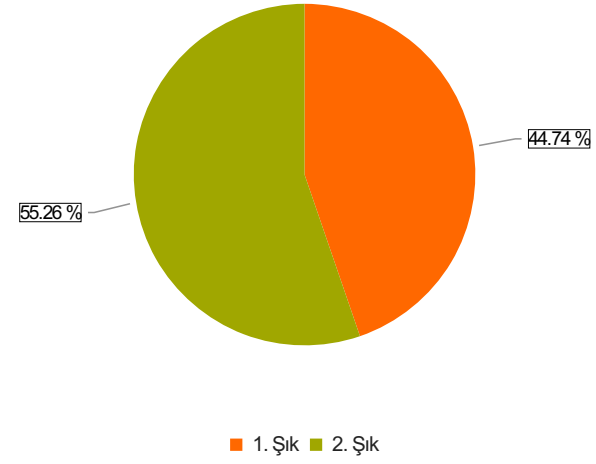

Liderlik Anlayışı, Aidiyet ve İş Birliği Kültürü Eğitimi (23.07.2025) Sonuçları

(Liderlik Anlayışı, Aidiyet ve İş Birliği Kültürü Eğitimi (23.07.2025))

S.1 Cinsiyetiniz:

Ortalama:1,55

1. Soru

1. Soru

Şıklar

1. Kadın
2. Erkek

2. Soru

2. Soru

**Şıklar**

1. 20-25
2. 26-31
3. 32-37
4. 38-43
5. 44-49
6. 50 ve üzeri

3. Soru

3. Soru

**Şıklar**