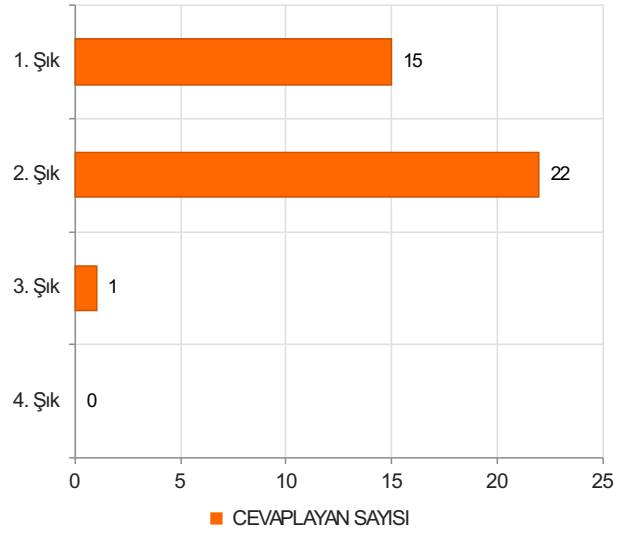

Liderlik Anlayışı, Aidiyet ve İş Birliği Kültürü Eğitimi (23.07.2025) Sonuçları

(Liderlik Anlayışı, Aidiyet ve İş Birliği Kültürü Eğitimi (23.07.2025))

S.1 Cinsiyetiniz:

Ortalama:1,55

1. Soru

1. Soru

Şıklar

1. Kadın
2. Erkek

2. Soru

2. Soru

**Şıklar**

1. 20-25
2. 26-31
3. 32-37
4. 38-43
5. 44-49
6. 50 ve üzeri

3. Soru

3. Soru

**Şıklar**

1. İdari Personel
2. Akademik Personel
3. Sürekli İşçi
4. Sözleşmeli Personel

4. Soru

4. Soru

**Şıklar**

1. Lise
2. Önlisans
3. Lisans
4. Yüksek Lisans
5. Doktora

5. Soru

5. Soru

**Şıklar**

1. 1-4 yıl
2. 5-9 yıl
3. 10-14 yıl
4. 15-19 yıl
5. 20 yıl ve üzeri

6. Soru

6. Soru

**Şıklar**

1. 1-4 yıl
2. 5-9 yıl
3. 10-14 yıl
4. 15-19 yıl
5. 20-24 yıl
6. 25 yıl ve üzeri

1. Soru

1. Soru

**Şıklar**