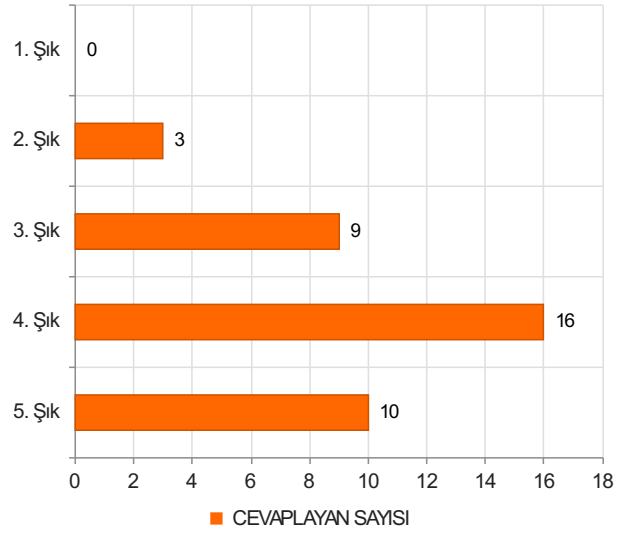

Liderlik Anlayışı, Aidiyet ve İş Birliği Kültürü Eğitimi (23.07.2025) Sonuçları

(Liderlik Anlayışı, Aidiyet ve İş Birliği Kültürü Eğitimi (23.07.2025))

S.1 Cinsiyetiniz:

Ortalama:1,55

1. Soru

1. Soru

Şıklar

1. Kadın
2. Erkek

2. Soru

2. Soru

**Şıklar**

1. 20-25
2. 26-31
3. 32-37
4. 38-43
5. 44-49
6. 50 ve üzeri

3. Soru

3. Soru

**Şıklar**

1. İdari Personel
2. Akademik Personel
3. Sürekli İşçi
4. Sözleşmeli Personel

4. Soru

4. Soru

**Şıklar**

1. Lise
2. Önlisans
3. Lisans
4. Yüksek Lisans
5. Doktora

5. Soru

5. Soru

**Şıklar**

1. 1-4 yıl
2. 5-9 yıl
3. 10-14 yıl
4. 15-19 yıl
5. 20 yıl ve üzeri

6. Soru

6. Soru

**Şıklar**

1. 1-4 yıl
2. 5-9 yıl
3. 10-14 yıl
4. 15-19 yıl
5. 20-24 yıl
6. 25 yıl ve üzeri

1. Soru

1. Soru

**Şıklar**