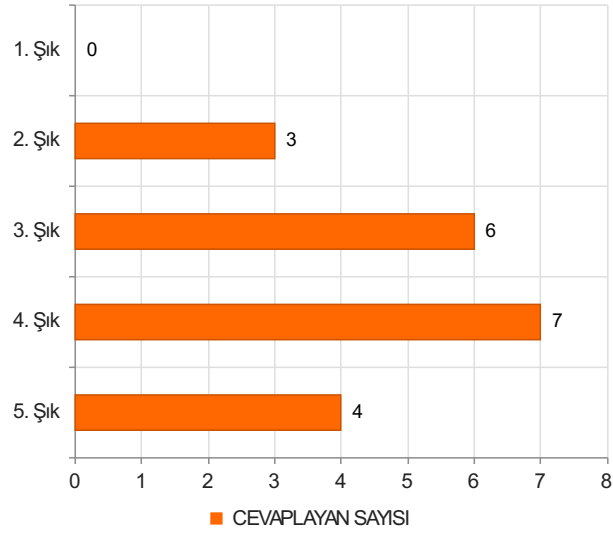

# Risk Alma/Problem Çözme ve Karar Verme/Sonuç Odaklılık Eğitimi (28.05.2025) Sonuçları (28.05.2025 Tarihli Eğitim)

S.1 Cinsiyetiniz:

Ortalama:1,45

1. Soru

1. Soru

## Şıklar

1. Kadın
2. Erkek

2. Soru

2. Soru

**Şıklar**

1. 20-25
2. 26-31
3. 32-37
4. 38-43
5. 44-49
6. 50 ve üzeri

3. Soru

3. Soru

**Şıklar**

1. İdari Personel
2. Akademik Personel
3. Sürekli İşçi
4. Sözleşmeli Personel

4. Soru

4. Soru

**Şıklar**

1. Lise
2. Önlisans
3. Lisans
4. Yüksek Lisans
5. Doktora

5. Soru

5. Soru

**Şıklar**

1. 1-4 yıl
2. 5-9 yıl
3. 10-14 yıl
4. 15-19 yıl
5. 20 yıl ve üzeri

6. Soru

6. Soru

**Şıklar**

1. 1-4 yıl
2. 5-9 yıl
3. 10-14 yıl
4. 15-19 yıl
5. 20-24 yıl
6. 25 yıl ve üzeri

1. Soru

1. Soru