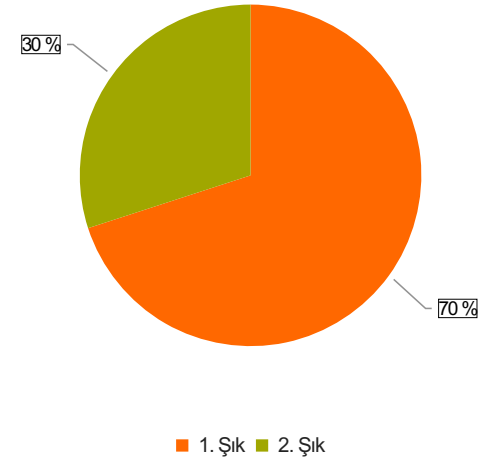

# Risk Alma/Problem Çözme ve Karar Verme/Sonuç Odaklılık Eğitimi (28.05.2025) Sonuçları (28.05.2025 Tarihli Eğitim)

S.1 Cinsiyetiniz:

Ortalama:1,45

1. Soru

1. Soru

## Şıklar

1. Kadın
2. Erkek

2. Soru

2. Soru

**Şıklar**

1. 20-25
2. 26-31
3. 32-37
4. 38-43
5. 44-49
6. 50 ve üzeri

3. Soru

3. Soru

**Şıklar**

1. İdari Personel
2. Akademik Personel
3. Sürekli İşçi
4. Sözleşmeli Personel

4. Soru

4. Soru

**Şıklar**

1. Lise
2. Önlisans
3. Lisans
4. Yüksek Lisans
5. Doktora

5. Soru

5. Soru

**Şıklar**

1. 1-4 yıl
2. 5-9 yıl
3. 10-14 yıl
4. 15-19 yıl
5. 20 yıl ve üzeri

6. Soru

6. Soru

**Şıklar**

1. 1-4 yıl
2. 5-9 yıl
3. 10-14 yıl
4. 15-19 yıl
5. 20-24 yıl
6. 25 yıl ve üzeri

1. Soru

1. Soru