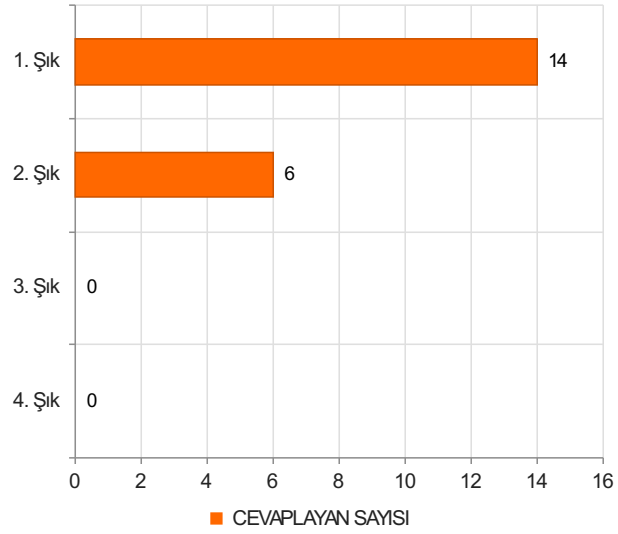

# Risk Alma/Problem Çözme ve Karar Verme/Sonuç Odaklılık Eğitimi (28.05.2025) Sonuçları (28.05.2025 Tarihli Eğitim)

S.1 Cinsiyetiniz:

Ortalama:1,45

1. Soru

1. Soru

## Şıklar

1. Kadın
2. Erkek

2. Soru

2. Soru

**Şıklar**

1. 20-25
2. 26-31
3. 32-37
4. 38-43
5. 44-49
6. 50 ve üzeri

3. Soru

3. Soru

**Şıklar**

1. İdari Personel
2. Akademik Personel
3. Sürekli İşçi
4. Sözleşmeli Personel

4. Soru

4. Soru

**Şıklar**

1. Lise
2. Önlisans
3. Lisans
4. Yüksek Lisans
5. Doktora

5. Soru

5. Soru

**Şıklar**

1. 1-4 yıl
2. 5-9 yıl
3. 10-14 yıl
4. 15-19 yıl
5. 20 yıl ve üzeri

6. Soru

6. Soru

**Şıklar**

1. 1-4 yıl
2. 5-9 yıl
3. 10-14 yıl
4. 15-19 yıl
5. 20-24 yıl
6. 25 yıl ve üzeri

1. Soru

1. Soru