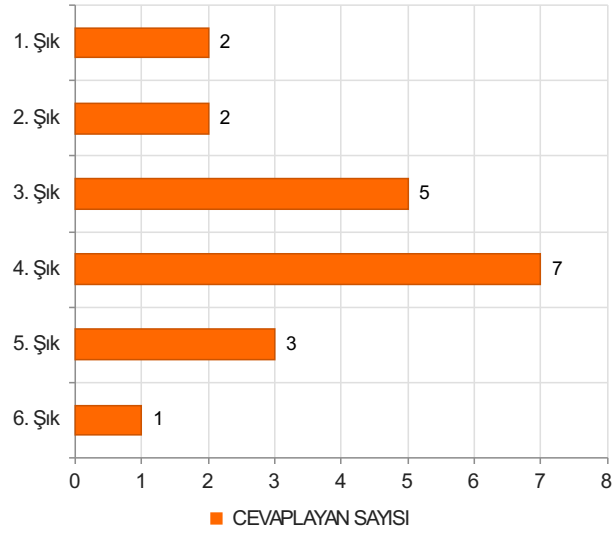

# Risk Alma/Problem Çözme ve Karar Verme/Sonuç Odaklılık Eğitimi (28.05.2025) Sonuçları (28.05.2025 Tarihli Eğitim)

S.1 Cinsiyetiniz:

Ortalama:1,45

1. Soru

1. Soru

## Şıklar

1. Kadın
2. Erkek

2. Soru

2. Soru

**Şıklar**

1. 20-25
2. 26-31
3. 32-37
4. 38-43
5. 44-49
6. 50 ve üzeri

3. Soru

3. Soru