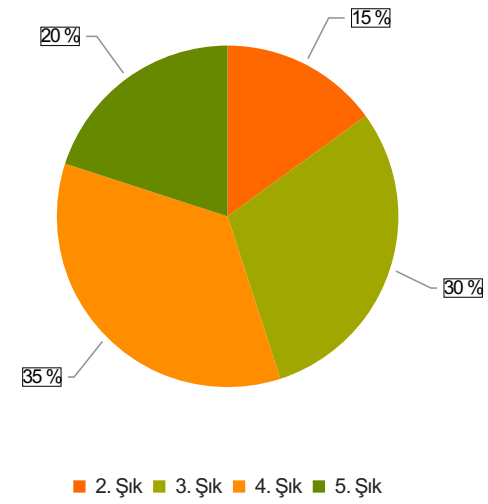

# Risk Alma/Problem Çözme ve Karar Verme/Sonuç Odaklılık Eğitimi (28.05.2025) Sonuçları (28.05.2025 Tarihli Eğitim)

S.1 Cinsiyetiniz:

Ortalama:1,45

1. Soru

1. Soru

## Şıklar

1. Kadın
2. Erkek

2. Soru

2. Soru

**Şıklar**

1. 20-25
2. 26-31
3. 32-37
4. 38-43
5. 44-49
6. 50 ve üzeri

3. Soru

3. Soru

**Şıklar**

1. İdari Personel
2. Akademik Personel
3. Sürekli İşçi
4. Sözleşmeli Personel

4. Soru

4. Soru

**Şıklar**

1. Lise
2. Önlisans
3. Lisans
4. Yüksek Lisans
5. Doktora

5. Soru

5. Soru

**Şıklar**

1. 1-4 yıl
2. 5-9 yıl
3. 10-14 yıl
4. 15-19 yıl
5. 20 yıl ve üzeri

6. Soru

6. Soru

**Şıklar**

1. 1-4 yıl
2. 5-9 yıl
3. 10-14 yıl
4. 15-19 yıl
5. 20-24 yıl
6. 25 yıl ve üzeri

1. Soru

1. Soru