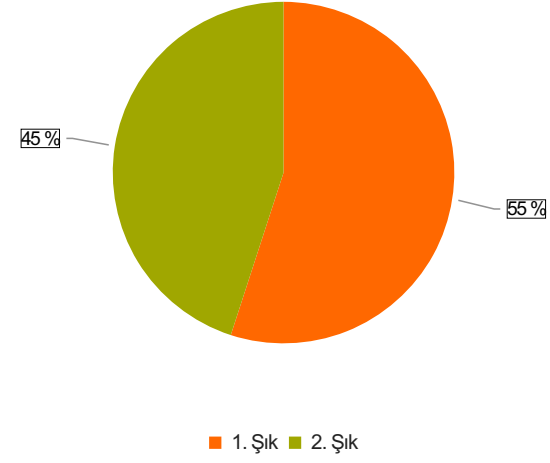

# Risk Alma/Problem Çözme ve Karar Verme/Sonuç Odaklılık Eğitimi (28.05.2025) Sonuçları (28.05.2025 Tarihli Eğitim)

S.1 Cinsiyetiniz:

Ortalama:1,45

1. Soru

1. Soru

## Şıklar

1. Kadın
2. Erkek

2. Soru

2. Soru

**Şıklar**

1. 20-25
2. 26-31
3. 32-37
4. 38-43
5. 44-49
6. 50 ve üzeri

3. Soru

3. Soru