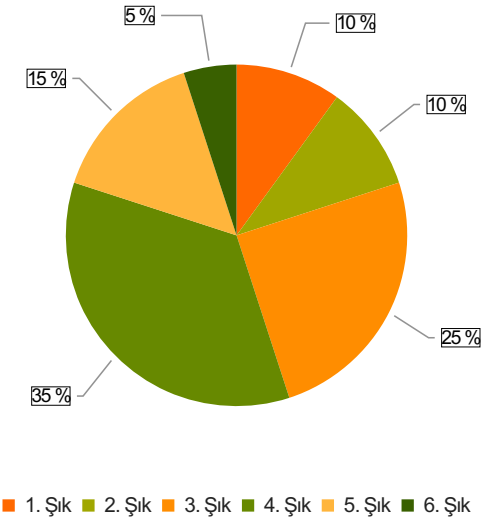

# Risk Alma/Problem Çözme ve Karar Verme/Sonuç Odaklılık Eğitimi (28.05.2025) Sonuçları (28.05.2025 Tarihli Eğitim)

S.1 Cinsiyetiniz:

Ortalama:1,45

1. Soru

1. Soru

## Şıklar

1. Kadın
2. Erkek

2. Soru

2. Soru

**Şıklar**

1. 20-25
2. 26-31
3. 32-37
4. 38-43
5. 44-49
6. 50 ve üzeri

3. Soru

3. Soru