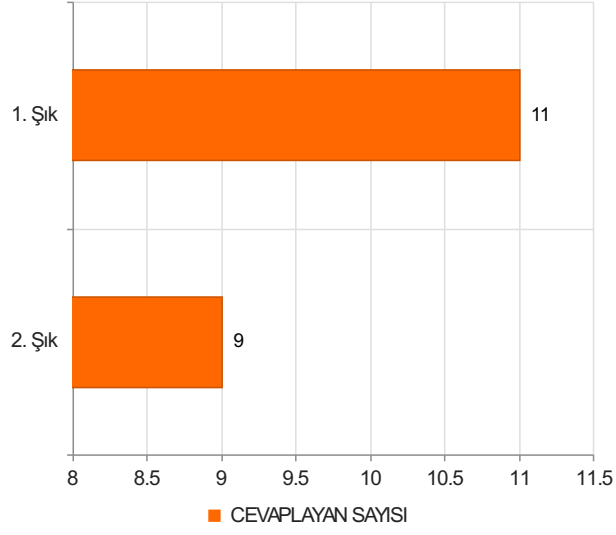

# Risk Alma/Problem Çözme ve Karar Verme/Sonuç Odaklılık Eğitimi (28.05.2025) Sonuçları (28.05.2025 Tarihli Eğitim)

S.1 Cinsiyetiniz:

Ortalama:1,45

1. Soru

1. Soru

## Şıklar

1. Kadın
2. Erkek

2. Soru

2. Soru

**Şıklar**

1. 20-25
2. 26-31
3. 32-37
4. 38-43
5. 44-49
6. 50 ve üzeri

3. Soru

3. Soru